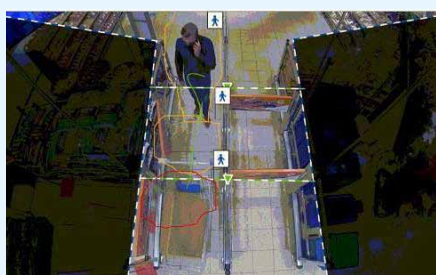

Actieve signalering op basis van Intelligente Video Analyse.

Volle winkelwagen of -mand verlaat uw winkel via de ingang

Winkeldieven kiezen vaak voor de methode om eenvoudig met een volle winkelwagen of mandje de winkel via de ingang te verlaten om zo de producten te stelen. Een combinatie van slimme cameratechnologie en de intelligentie in het Watch-It winkelingang terugloop diefstaldetectie

platform zorgt voor een accurate detectie van personen welke via de ingang weer naar buiten lopen. Watch-It zorgt voor een snelle detectie en een push-notificatie via het Watch-It mobile platform naar de lokale staf. Wilt u achteraf de meldingen bekijken en analyseren? Dat kan, alle alerts zijn centraal te bekijken via de Watch-It cloud.

“Reken af met teruglopers, zowel bij losse klanten, winkelwagens, mandjes als klanten met handlangers.”

HOE WERKT HET WATCH-IT SYSTEEM?

1 De slimme video software wordt geconfigureerd door twee directionele lijnen te trekken. Hierop wordt aangegeven wat de verboden directie is. De software wordt ingesteld op personen, waardoor valse alarmen als het bewegen van de poortjes wordt uitgesloten.