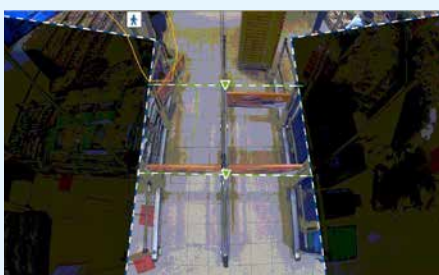

Actieve signalering op basis van Intelligente Video Analyse.

Volle winkelwagen of -mand verlaat uw winkel via de ingang

Winkeldieven kiezen vaak voor de methode om eenvoudig met een volle winkelwagen of mandje de winkel via de ingang te verlaten om zo de producten te stelen. Een combinatie van slimme cameratechnologie en de intelligentie in het Watch-It winkelingang terugloop diefstaldetectie

platform zorgt voor een accurate detectie van personen welke via de ingang weer naar buiten lopen. Watch-It zorgt voor een snelle detectie en een push-notificatie via het Watch-It mobile platform naar de lokale staf. Wilt u achteraf de meldingen bekijken en analyseren? Dat kan, alle alerts zijn centraal te bekijken via de Watch-It cloud.

“Reken af met teruglopers, zowel bij losse klanten, winkelwagens, mandjes als klanten met handlangers.”

HOE WERKT HET WATCH-IT SYSTEEM?

1 De slimme video software wordt geconfigureerd door twee directionele lijnen te trekken. Hierop wordt aangegeven wat de verboden directie is. De software wordt ingesteld op personen, waardoor valse alarmen als het bewegen van de poortjes wordt uitgesloten.